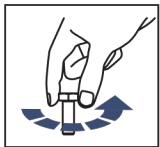

EN BUMPER KIT INSTALLATION MANUAL

DE MONTAGEEINLEITUNG FÜR STOBFÄNGER-KIT

RU ИНСТРУКЦИЯ ПО УСТАНОВКЕ ПЕРЕДНЕГО БАМПЕРА

**For: CFMOTO Zforce 800, Zforce 800 EX,
Zforce 500, Zforce 1000, Z8**

2444.6849.2

EN Regular fasteners
DE Originale montageteile
RU Штатный крепеж

EN Regular fasteners
DE Originale montageteile
RU Штатный крепеж

EN Screw a several turns
DE Für wenigen Umdrehungen befestigen
RU Вкрутить на несколько оборотов

EN Loosen bolts
DE Bolzen lockern
RU Выкрутить на несколько оборотов