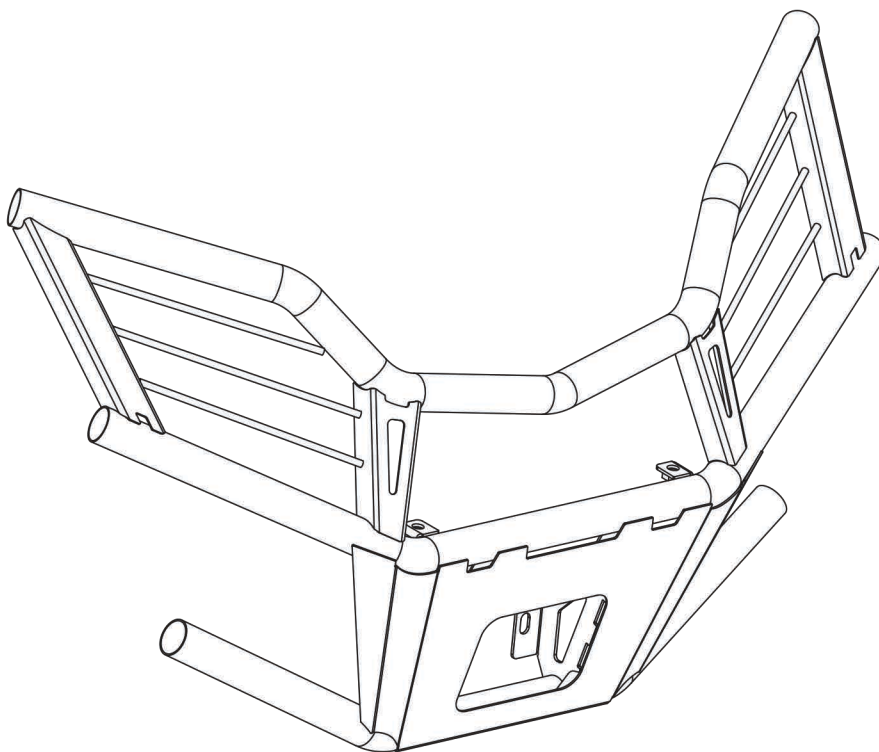

1		x1	2		x1	3		M6x16	x4	4		M10x25	x2	5		Ø6	x4	6		Ø10	x2