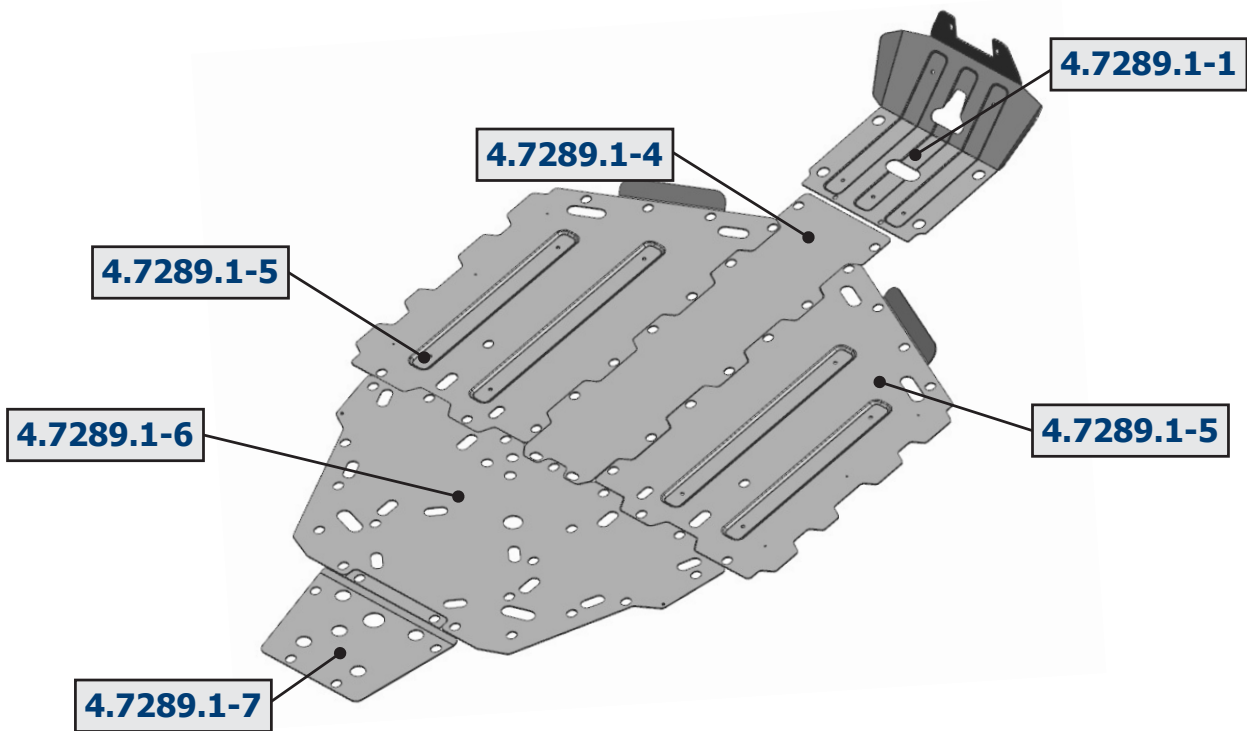

EN Movement Arrow
DE Bewegungsrichtung
RU Движение

EN Location/Position Arrow
DE Anordnung/Positionsrichtung
RU Расположение

EN Screw Arrow
DE Drehungsrichtung
RU Поворот

EN Hand Riveter
DE Handnietzange
RU Ручной заклёпочник

1		2		3		4		5		6	
M8	x2	M8	x2	4.8x19	x55	M8x25	x4	Ø5	x55	Ø6	x55
7											
Ø8	x4										