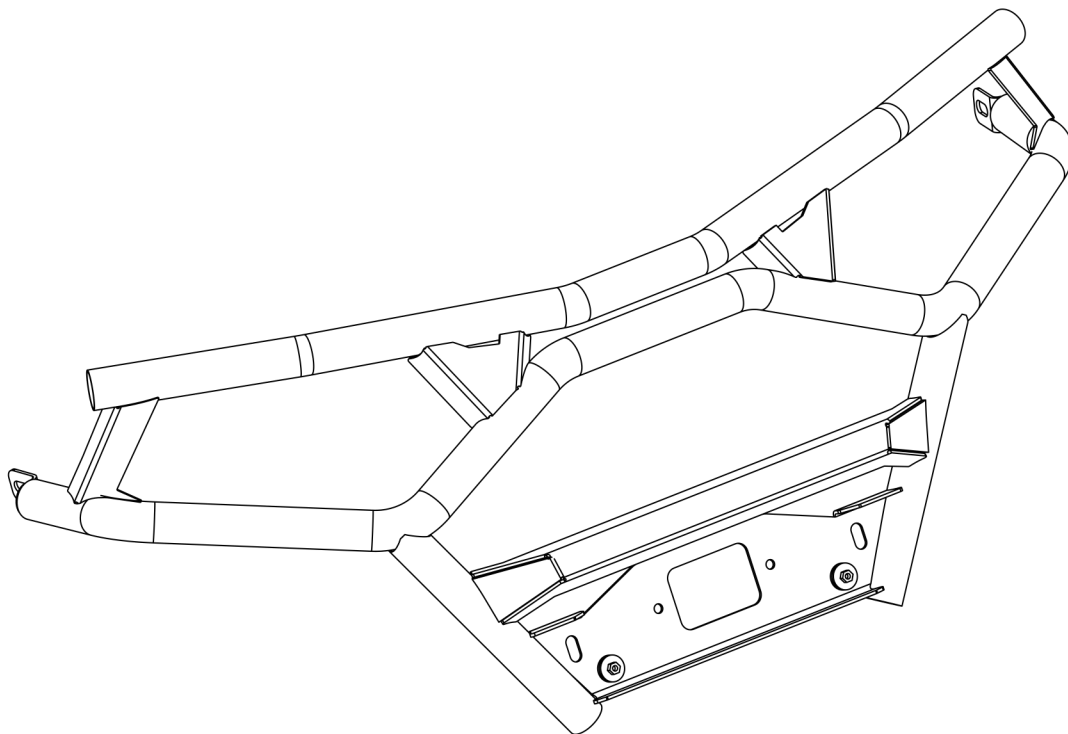

EN Ratchet
DE Ratsche
RU Трещётка

S - 13

EN Office Knife
DE Büromesser
RU Канцелярский нож

1

M8x20

x2

2

Ø8

x2