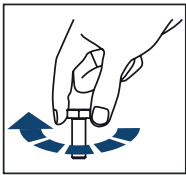

EN BUMPER KIT INSTALLATION MANUAL

DE MONTAGEEINLEITUNG FÜR STOBFÄNGER-KIT

RU ИНСТРУКЦИЯ ПО УСТАНОВКЕ ЗАДНЕГО БАМПЕРА

For: CFORCE 600 (2020-)

2444.8105.1

EN Regular fasteners
DE Schraube herausdrehen
RU Штатный крепеж

EN Regular fasteners
DE Schraube eindrehen und festziehen
RU Штатный крепеж

EN Screw a several turns
DE Schraube wenige Umdrehungen eindrehen
RU Вкрутить на несколько оборотов

EN Loosen bolts
DE Schraube wenige Umdrehungen lösen
RU Выкрутить на несколько оборотов