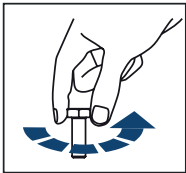

EN BUMPER KIT INSTALLATION MANUAL

DE MONTAGEEINLEITUNG FÜR STOBFÄNGER-KIT

RU ИНСТРУКЦИЯ ПО УСТАНОВКЕ ЗАДНЕГО БАМПЕРА

For: CFORCE 600 (2020-)

2444.8105.1

EN Regular fasteners
DE Schraube herausdrehen
RU Штатный крепеж

EN Regular fasteners
DE Schraube eindrehen und festziehen
RU Штатный крепеж

EN Screw a several turns
DE Schraube wenige Umdrehungen eindrehen
RU Вкрутить на несколько оборотов

EN Loosen bolts
DE Schraube wenige Umdrehungen lösen
RU Выкрутить на несколько оборотов